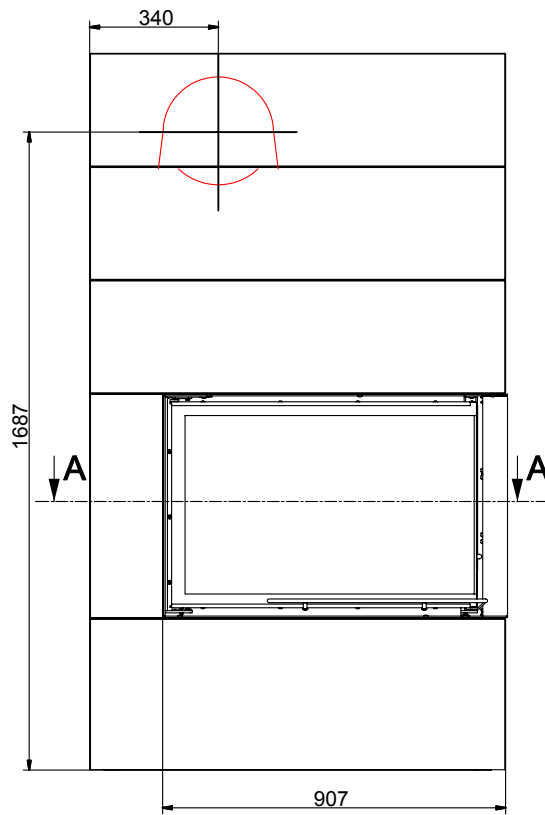

BSK 03 - Eck-Kamin 57/82/48r

SCHNITT B-B

SCHNITT A-A